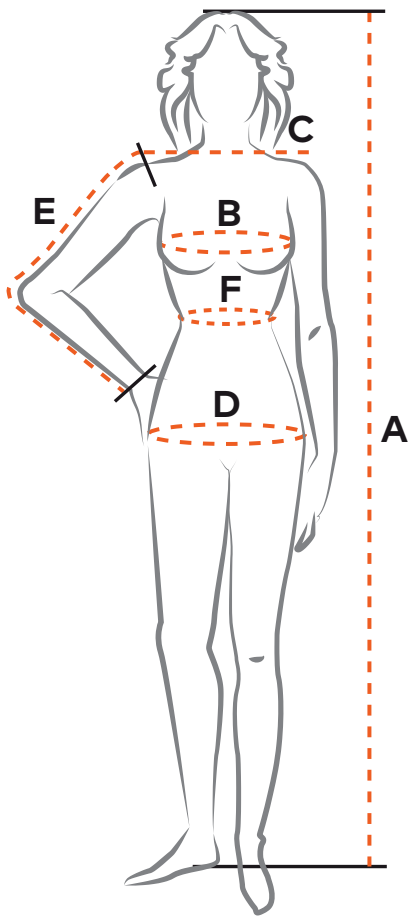

DENIM DONNA LADIES DENIM

<i>U.S.A.</i>	<i>ITA</i>	<i>STATURA (cm)</i> <i>HEIGHT (cm)</i>	<i>VITA (cm)</i> <i>WAIST (cm)</i>	<i>BACINO (cm)</i> <i>HIPS (cm)</i>
		A	F	D
26	40	155/160	43	46
28	42	160/165	45	48
30	44	165/170	47	50
32	46	170/175	49	52
34	48	175/180	51	54
36	50	180/185	53	56