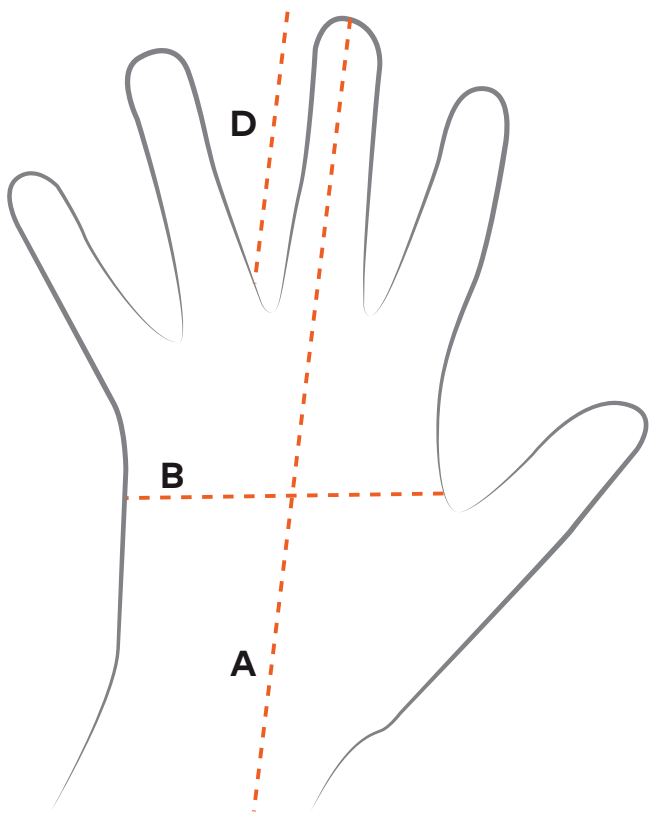

GUANTI UOMO MAN GLOVES

TAGLIA SIZE	LUNGHEZZA LENGTH (cm/inch)	LARGHEZZA WIDTH (cm/inch)	MEDIO MIDDLE FINGER (cm/inch)
	A	B	D
XS	19/7,4	9,5/3,7	7,5/2,9
S	19,5/7,6	10/3,9	8/3,1
M	20/7,8	10,5/4,1	8,5/3,3
L	20,5/8	11,0/4,3	9/3,5
XL	21,5/8,4	11,5/4,5	9,5/3,7
XXL	22/8,6	12,0/4,7	10/3,9
XXXL	22,5/8,8	12,5/4,9	10,5/4,1