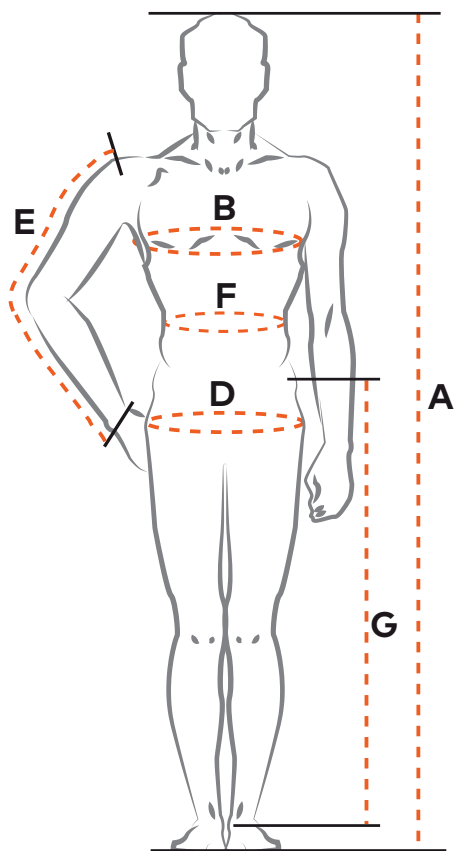

## HRS109 TWISTER WATERPROOF SUIT

TAGLIA (cm) SIZE (cm)	TORACE CHEST	LUNGH. BRAC- CIO ARM LENGTH	VITA WAIST	LUNGH. GAMBA LEG LENGTH
	B	E	F	G
XS	58	86	53/26	104
S	60	88	55/27	106
M	62	90	57/28	108
L	64	92	59/29	111
XL	66	94	61/30	114,5
XXL	68	96	63/31	117,5
XXXL	70	98	65/32	120,5